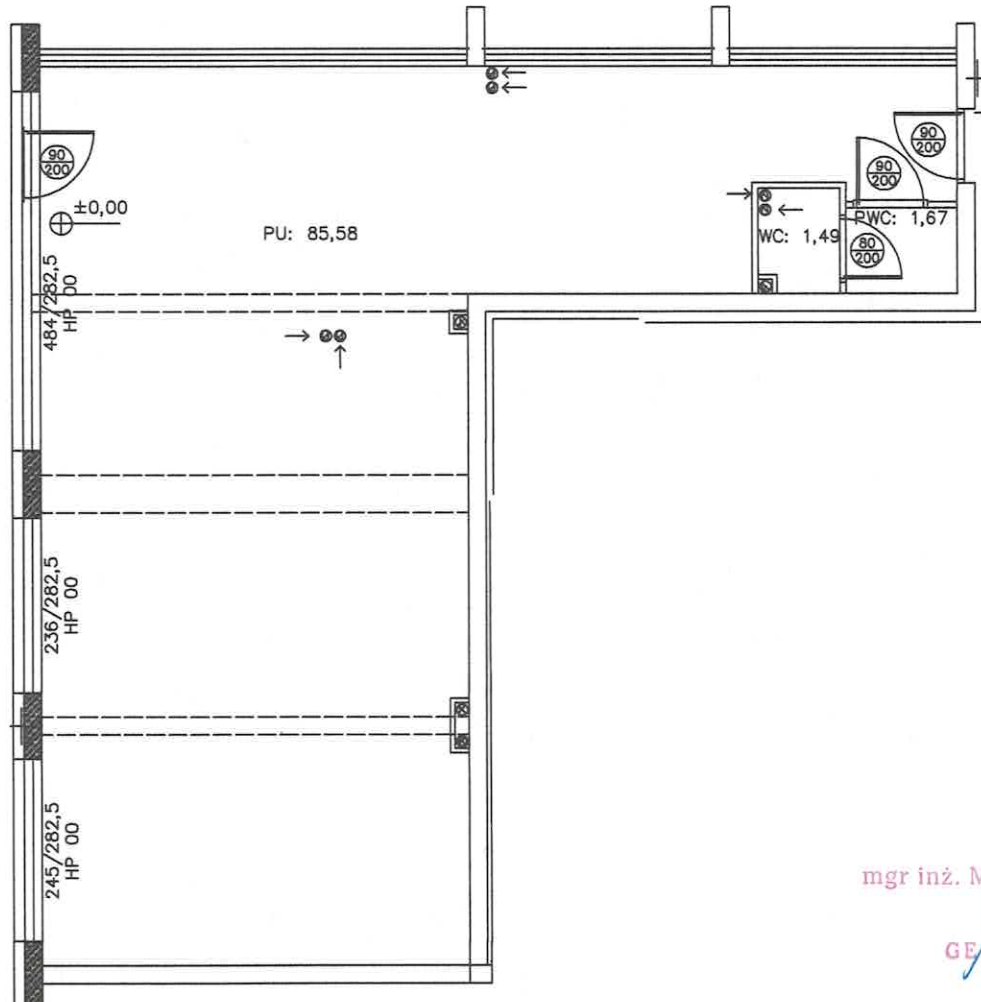

U3. 88,74m²

PARTER

POWIERZCHNIE:

POM. UŻYTKOWE	85,58m ²
PRZEDSIONEK WC	1,67m ²
WC	1,49m ²
RAZEM	88,74m²

ULICA GRUNWALDZKA

LOKALIZACJA MIESZKANIA W BUDYNKU

mgr inż. Mateusz Urban

M. Urban
 GEODETA